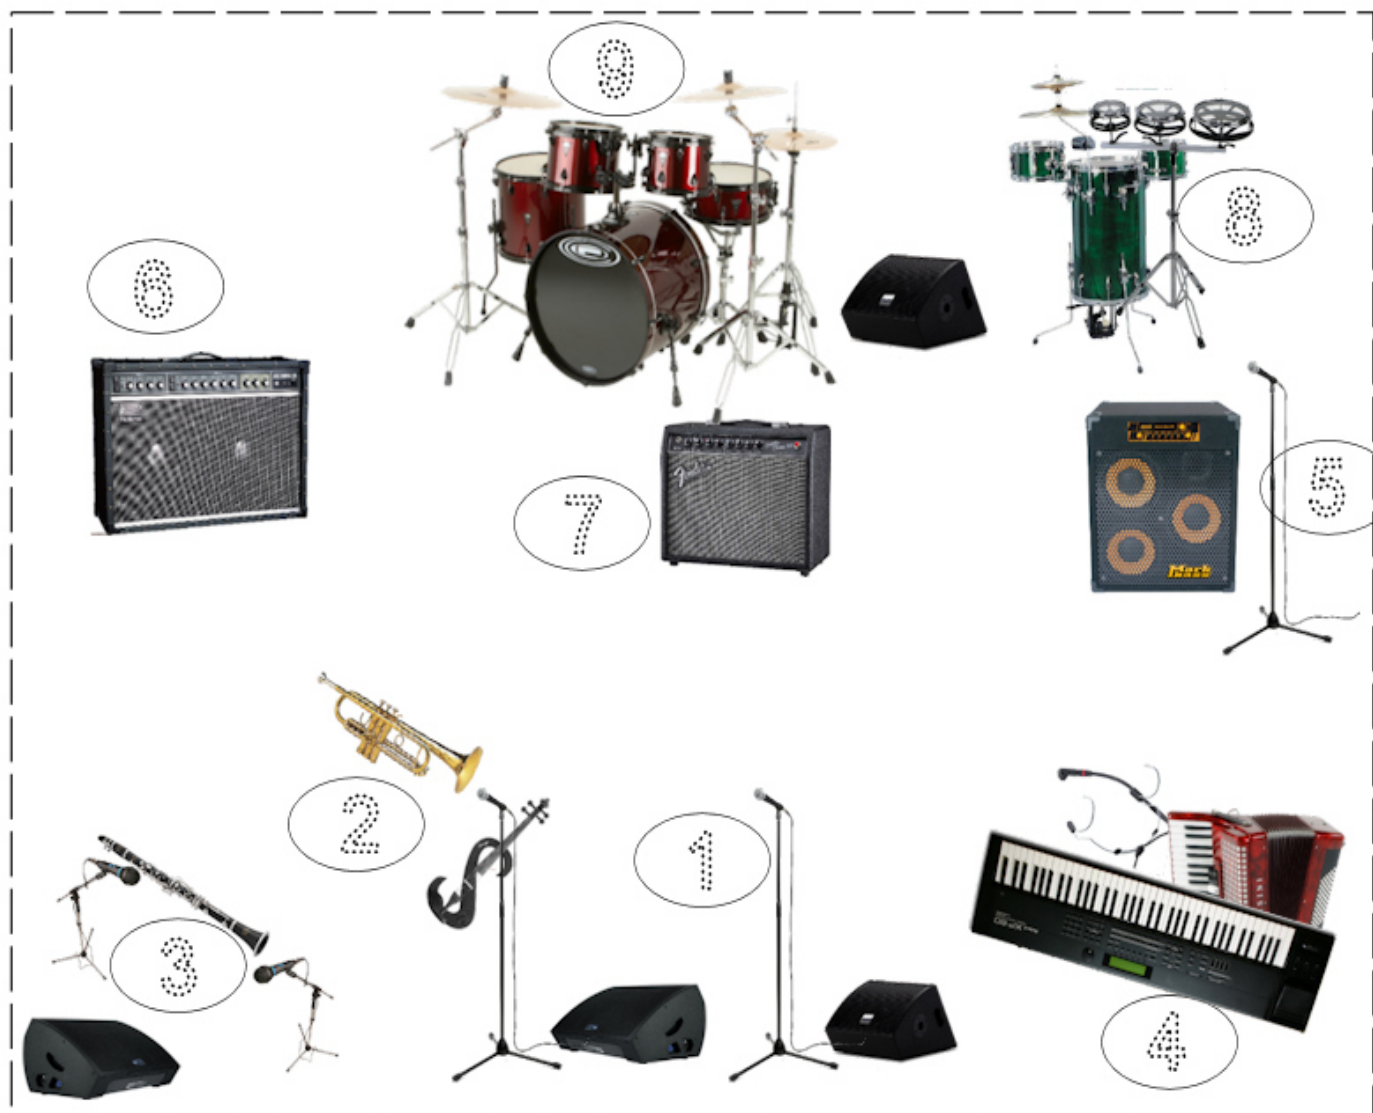

НЕОЗБИЉНИ ПЕСИМИСТИ

STAGE PLOT / RIDER LIST

1. Vokal : 1 mikrofon
2. Truba i Violina : linija za el.violinu + 1 mikrofon za trubu - vokal
3. Klarinet : 2 mikrofona
4. Klavijatura i Harmonika : 2 XLR kanala i 1 line
5. Bas gitara : mikrofon ili D.I. za pojačalo + mikrofon za vokal
6. Gitara 1 : mikrofon za pojačalo
7. Gitara 2 : mikrofon za pojačalo
8. Perkusije : 2 mikrofona
9. Bubanji : minimum četvorodelni set sa 3 mikrofona